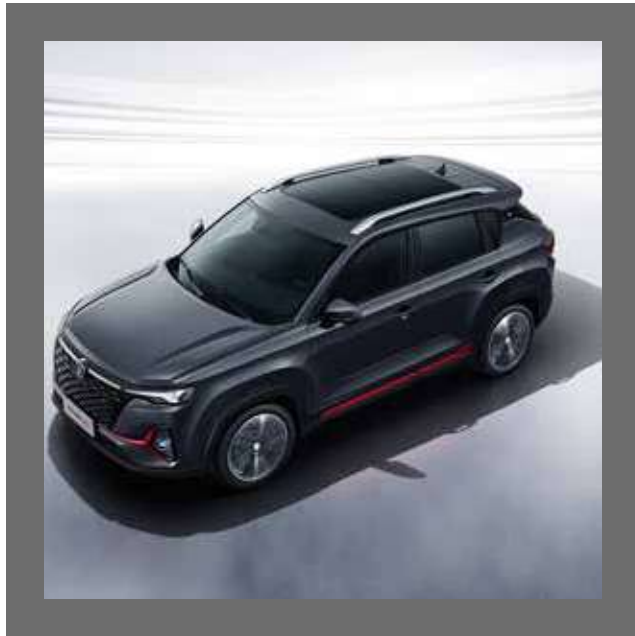

**2022**

**CS35 PLUS**  
**TURBO**

Quemacocos panorámico

Diseño de asientos

Doble salida de escape

Parrilla deportiva

Pantalla de 10.25"  
Compatible con Dispositivos  
IOS y Android.

Rines de Aluminio  
225/45 R18

# CS35 PLUS 2022 TURBO

## UN LUJO PERMITIDO

LA SUV QUE TE DA EL PLUS EN COMFORT, DISEÑO Y PERFORMANCE

Parámetros Básicos	
Longitud (mm)	4335
Ancho (mm)	1825
Altura (mm)	1660
Distancia entre Ejes (mm)	2600
Peso bruto (kg)	1810
Peso vacío (kg)	1435
Capacidad de Tanque de Gasolina (L)	45
Rendimiento de combustible (km/l)	8.8
Número de asientos	5
Características Mecánicas	
Tipo de motor	1.4L Turbo
Potencia máxima (hp)	158
Torque máximo (lb/pie)	192
Cubierta motor	★
Transmisión Automática con caja doble embrague (DCT)	7 velocidades
Modo sport	★
Exterior	
Rieles en techo	★
Spoiler	★
Cromado de la manija de la puerta	★
Manija cajuela color carrosería	★
Doble salida de escape	★
Parrilla delantera negra	★
Suspensiones y Dirección	
Tracción delantera	★
Suspensión delantera independiente McPherson	★
Suspensión trasera con barra de torsión independiente	★
Dirección asistida sensible a la velocidad electrónicamente	★
Rines de Aluminio 225/45 R18	★