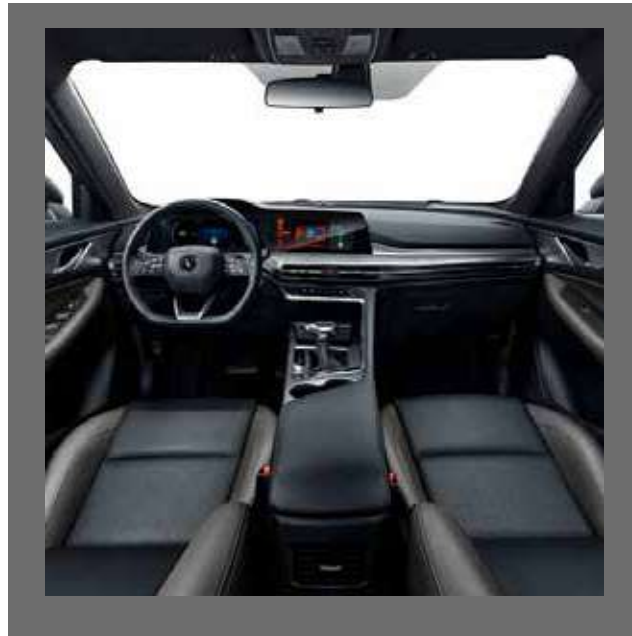

**2022**

**CS35 PLUS**  
**TURBO**

Quemacocos panorámico

Diseño de asientos

Doble salida de escape

Parrilla deportiva

Pantalla de 10.25"  
Compatible con Dispositivos  
IOS y Android.

Rines de Aluminio  
225/45 R18

Interior	
Volante en Microfibra de Piel	★
Ajuste volante en 4 direcciones	★
Control de sistema de entrenamiento en el volante	★
Volante multifunción	★
Control de cruceo con asistencia inteligente	★
Salida de ventilaciones traseras	★
Panel de instrumentos luminoso de 7"	★
2 porta vasos	★
Estuche de lentes	★
Toma de corriente de 12V	★
Espejo de vanidad conductor y pasajero	★
Manijas interiores Cromadas	★
Interior de puertas forradas	★
Palanca de velocidad en Piel	★
Marco de cambio de velocidad cromados	★
Luces	
Faros LED	★
Función de retardo de apagado de los faros	★
Encendido automático de faros	★
Faro de niebla trasera	★
Luces de Reversa	★
Ajuste manual de la altura de los faros	★
Espejos retrovisores con luces direccionales	★
Faros de emergencia con función de advertencia	★
Luces diurnas	★
Iluminación de placas	★
Faros de posición LED delanteras	★
Faros de posición LED traseras	★
Recordatorio de apagado de luces	★
Luces de lectura delantera	★
Luces de lectura trasera	★
Luz de Cajuela	★
Advertencia de presión de aceite	★
Aviso de puerta abierta	★
Seguridad	
Columna de dirección colapsable	★
Bloqueo electrónico de la dirección	★
Llanta de repuesto de acero	★
Disco ventilado delantero y trasero	★
Disco sólido trasero	★
Sistema antibloqueo de frenos (ABS)	★
Distribución electrónica de la fuerza de frenado (EBD)	★
Sistema de control de estabilidad (ESP)	★
Asistencia de frenado (BA)	★
Sistema de Control de Descenso (HDC)	★
Sistema de control de arranque en pendiente (HHC)	★